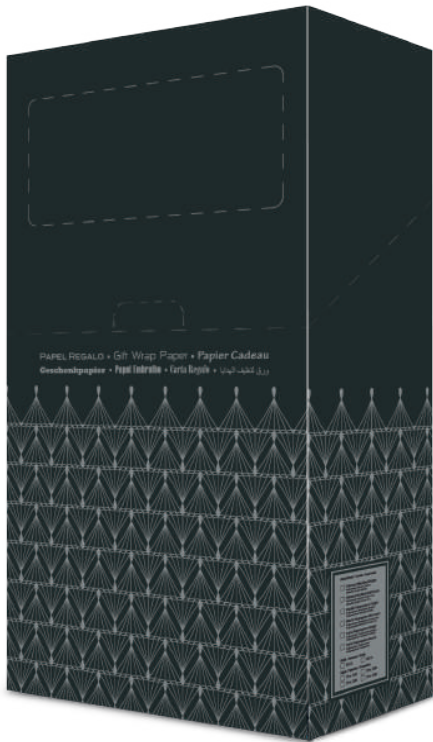

METALLIC POLYPROPYLENE FLOOD COLOURS

POLIPROPILENO
METALIZADO
FONDOS LISOS

POLYPROPYLÈNE
MÉTALLISÉ
FONDS UNIS