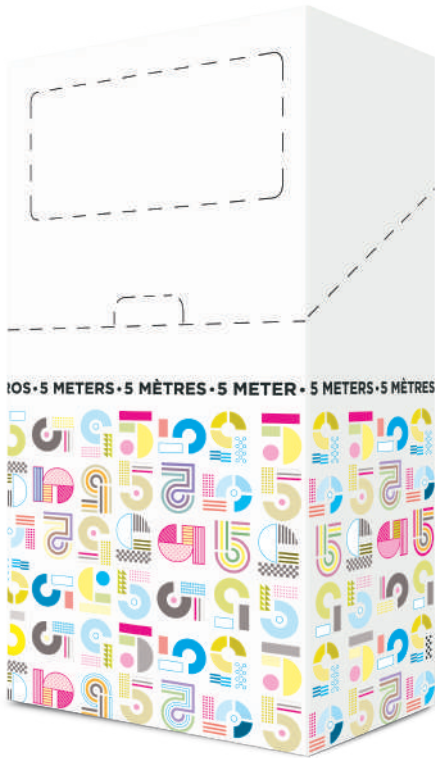

QUALITÉ	MÉTALLISÉ GAUFRÉ
GRAMMAGE	70 GRS
PRÉSENTATION	CARTONS DE 60 ROULEAUX
DIMENSIONS	ROULEAU 1 FEUILLE 70 X 150 CM
MODÈLES SELECTIONNÉS (*): 15 UNITÉS/CARTON - RESTE: 5 UNITÉS/CARTON	

REF. 001 0 01 *

REF. 001 0 02 *

REF. 001 0 06

REF. 001 0 03 *

REF. 001 0 11

REF. 001 0 43

QUALITY	LWC
GAUGE	70 GSM
PACKAGE CONTENTS	BOXES OF 40 UNITS
SIZES	1 SHEET ROLL 70 X 500 CM

CALIDAD	LWC
GRAMAJE	70 GR
PRESENTACIÓN	CAJAS DE 40 UNIDADES
MEDIDAS	1 HOJA DE 70 X 500 CM

QUALITÉ	LWC
GRAMMAGE	70 GRS
PRÉSENTATION	CARTONS DE 40 ROULEAUX
DIMENSIONS	ROULEAU 1 FEUILLE 70 X 500 CM

REF. 007 9 04

REF. 112 9 22

REF. 208 9 17

REF. 186 9 07

REF. 160 9 02

QUALITY	LWC
GAUGE	70 GSM
PACKAGE CONTENTS	BOXES OF 40 UNITS
SIZES	1 SHEET ROLL 70 X 500 CM