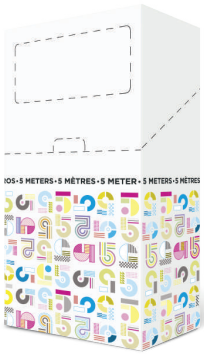

Premium

EMBOSSED METALLIZED DESIGNS	METALIZADO GOFRADO DISEÑOS	MÉTALLISÉ GAUFRÉ MOTIFS
EMBOSSED METALLIZED FLOOD COLOURS	METALIZADO GOFRADO FONDOS LISOS	MÉTALLISÉ GAUFRÉ FONDS UNIS
METALLIC POLYPROPYLENE DESIGNS	POLIPROPILENO METALIZADO DISEÑOS	POLYPROPYLÈNE MÉTALLISÉ MOTIFS
METALLIC POLYPROPYLENE FLOOD COLOURS	POLIPROPILENO METALIZADO FONDOS LISOS	POLYPROPYLÈNE MÉTALLISÉ FONDS UNIS
CRYSTAL POLYPROPYLENE DESIGNS	POLIPROPILENO TRANSPARENTE DISEÑOS	POLYPROPYLÈNE TRANSPARENT MOTIFS
CRYSTAL POLYPROPYLENE NEUTRAL	POLIPROPILENO TRANSPARENTE NEUTROS	POLYPROPYLÈNE TRANSPARENT NEUTRE

Eco

FLOOD COLOURS WHITE KRAFT	FONDOS LISOS CELULOSA BLANCO	FONDS UNIS KRAFT BLANC
FLOOD COLOURS BROWN KRAFT	FONDOS LISOS KRAFT MARRÓN	FONDS UNIS KRAFT BRUN
RECYCLED COLLECTION	COLECCIÓN RECICLADO	COLLECTION RECYCLÉ
NEUTRAL - WHITE KRAFT	NEUTROS - CELULOSA	LES NEUTRES - KRAFT BLANC
NEUTRAL - BROWN KRAFT	NEUTROS - KRAFT MARRÓN	LES NEUTRES - KRAFT BRUN