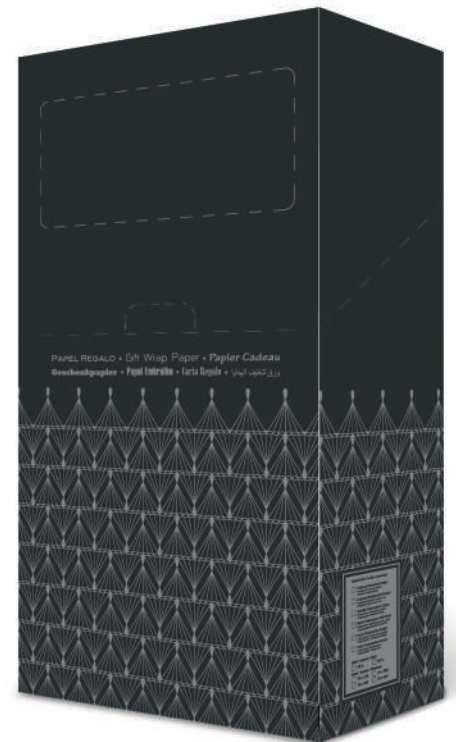

METALLIC POLYPROPYLENE DESIGNS

POLIPROPILENO
METALIZADO
DISEÑOS

POLYPROPYLÈNE
MÉTALLISÉ
MOTIFS

QUALITY	METALLIC POLYPROPYLENE
GAUGE	35 MICRONS
PACKAGE CONTENTS	BOXES OF 60 UNITS
SIZES	1 SHEET ROLL 70 X 150 CM

CALIDAD	POLIPROPILENO METALIZADO
GRAMAJE	35 MICRAS
PRESENTACIÓN	CAJAS DE 60 UNIDADES
MEDIDAS	1 HOJA DE 70 X 150 CM

QUALITÉ	POLYPROPYLÈNE MÉTALLISÉ
GRAMMAGE	35 MICRONS
PRÉSENTATION	CARTONS DE 60 ROULEAUX
DIMENSIONS	ROULEAU 1 FEUILLE 70 X 150 CM

REF. 183 5 03